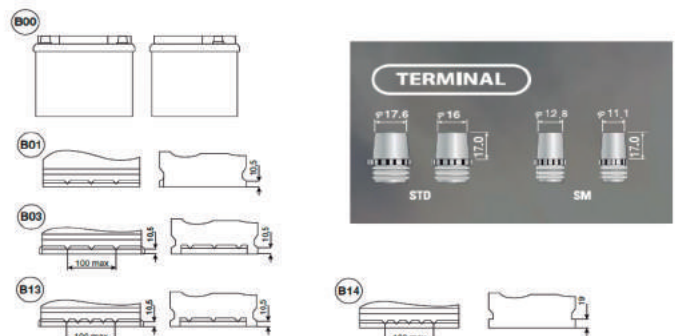

FIXAÇÃO

GARANTIA:
- 24 meses até 95 Ah
- 12 meses a partir de 100 Ah