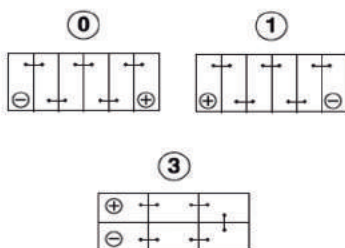

LIGEIROS

REF.	EAN 13	Ah	EN	COMPRIMENTO	LARGURA	ALTURA	ESQUEMA	TERMINAL	CAIXA	FIXAÇÃO
50.400.0	50.400.0	50	400	207	175	175	0	STD	LB1	B13
52.440.0	52.440.0	52	440	207	175	190	0	STD	L1	B13
52.440.1	52.440.1	52	440	207	175	190	1	STD	L1	B13
60.540.0	60.540.0	60	540	242	175	175	0	STD	LB2	B13
62.560.0	62.560.0	62	560	242	175	190	0	STD	L2	B13
62.560.1	62.560.1	62	560	242	175	190	1	STD	L2	B13
65.580.0	65.580.0	65	580	249	175	175	0	STD	LB2	B13
74.700.0	74.700.0	74	700	276	175	175	0	STD	LB3	B13
76.720.0	76.720.0	76	720	276	175	190	0	STD	L3	B13
76.720.1	76.720.1	76	720	276	175	190	1	STD	L3	B13
80.720.0	80.720.0	80	720	280	175	175	0	STD	LB3	B13
90.780.0	90.780.0	90	780	315	175	175	0	STD	LB4	B13
95.800.0	95.800.0	95	800	352	175	175	0	STD	LB5	B13
97.820.0	97.820.0	97	820	352	175	190	0	STD	L5	B13
97.820.1	97.820.1	97	820	352	175	190	1	STD	L5	B13
100.840.0	100.840.0	100	840	354	175	190	0	STD	L5	B13

ASIÁTICOS

REF.	EAN 13	Ah	EN	COMPRIMENTO	LARGURA	ALTURA	ESQUEMA	TERMINAL	CAIXA	FIXAÇÃO
40.330.0	40.330.0	40	330	175	175	190	0	STD	L0	B13
46.330.0	46.330.0	46	330	238	129	225	0	SM	E2/B24	B01
46.330.1	46.330.1	46	330	238	129	225	1	SM	E2/B24	B01
60.500.0	60.500.0	60	500	230	173	220	0	STD	D23	B00
60.500.1	60.500.1	60	500	230	173	220	1	STD	D23	B00
80.520.0	80.520.0	80	520	260	173	222	0	STD	M10	B14
80.520.1	80.520.1	80	520	260	173	222	1	STD	M10	B14
105.720.0	105.720.0	105	720	303	173	225	0	STD	M11	B03
105.720.1	105.720.1	105	720	303	173	225	1	STD	M11	B03

PESADOS

REF.	EAN 13	Ah	EN	COMPRIMENTO	LARGURA	ALTURA	ESQUEMA	TERMINAL	CAIXA	FIXAÇÃO
115.720.0	115.720.0	115	720	344	171	232	0	STD	C13	B01
115.720.1	115.720.1	115	720	344	171	232	1	STD	C13	B00
130.740.0	130.740.0	130	740	344	171	283	0	STD	H13	B00
135.900.3	135.900.3	135	900	511	175	226	3	STD	MAC	B03
145.950.3	145.950.3	145	950	513	189	223	3	STD	A	B00
180.1150.3	180.1150.3	180	1150	514	223	223	3	STD	B	B00

EFB START-STOP